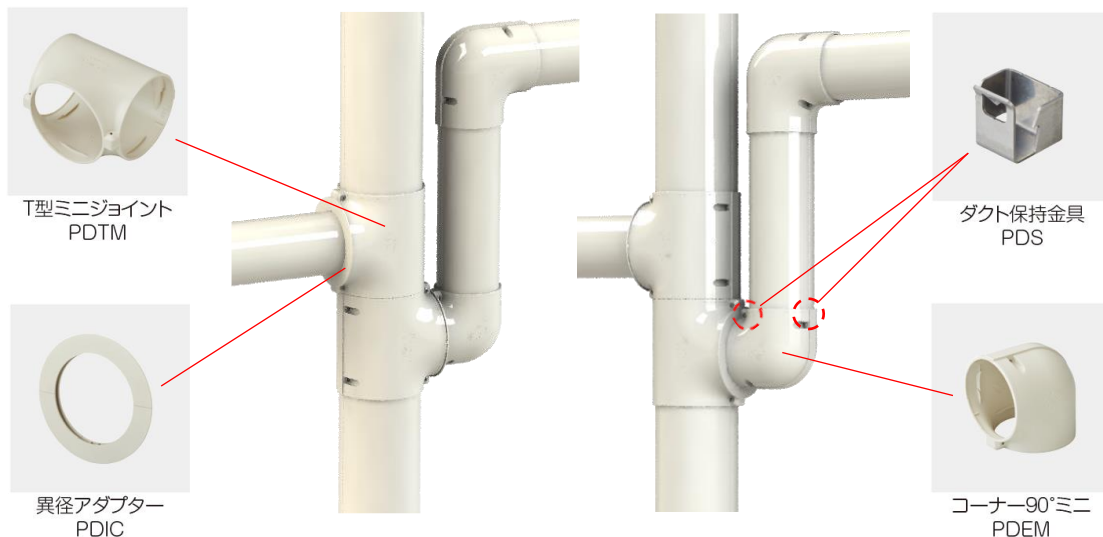

スリムダクトPD 新パーツ 発売

配管化粧カバー スリムダクトPDシリーズに、新パーツをラインナップし追加発売いたします。

コード・型番・梱包・価格

コード	品名	型番	梱包	標準単価
68162	コーナー90° ミニ	PDEM-90-I	10	1,820
68172	コーナー90° ミニ	PDEM-120-I	5	2,300
68182	T型ジョイントミニ	PDTM-90-I	10	2,900
68192	T型ジョイントミニ	PDTM-120-I	5	3,270
68202	異径アダプター	PDIC-120-90-I	20	1,280
68210	ダクト保持金具	PDS-90120(10コイリ)	40	1,200

※PDEM 1個につき、ダクト保持金具PDS-90120 4個付属

※PDTM 1個につき、ダクト保持金具PDS-90120 6個付属

仕様

- ・材質・・・ PDEM、PDTM、PDIC : PVC PDS-90120 : SUS
- ・色調・・・ アイボリー
- ・製品イメージ

特長

- ・給水用露出配管などの化粧カバーとして使用できます。